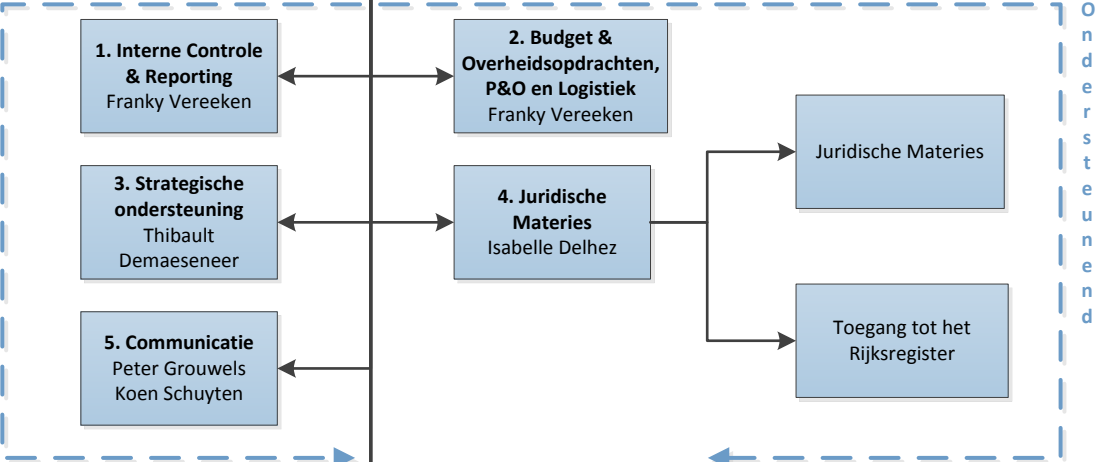

Algemene Directie Identiteit en Burgerzaken

Documentenbeheer
Julie Sansdrap

DPO
Sophie Boulanger
Alain Derck

Directeur-generaal
Philippe Moreau

Toegang tot milieu-informatie
Frankie Schram

Toegang tot bestuursdocumenten
Frankie Schram

Codes Kleuren

- Ondersteunende diensten
- Klantendiensten
- Operationele diensten

Ondersteunend

Operationeel