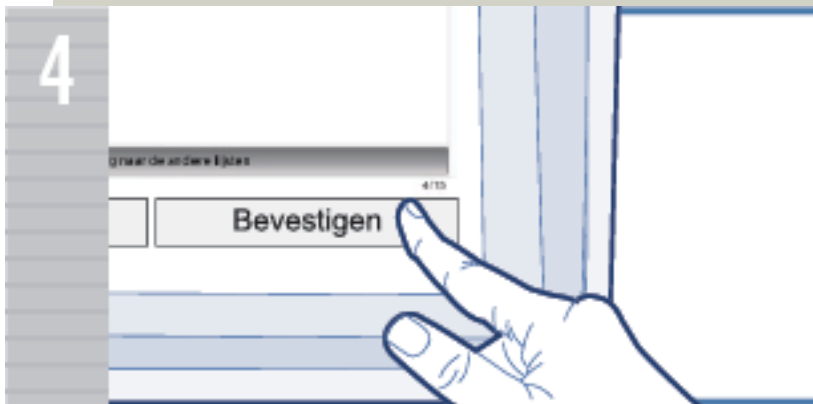

► Concept stemsysteem

1

Steek de kaart in de stemcomputer in de richting van de pijl

2

Volg de instructies op het scherm

► Concept stemsysteem

Breng uw stem uit

Bevestig uw stem

► Concept stemsysteem

5

Neem en controleer uw stembiljet

6

Vouw het biljet dubbel met de gedrukte tekst naar binnen

► Concept stemsysteem

7

Neem de kaart terug