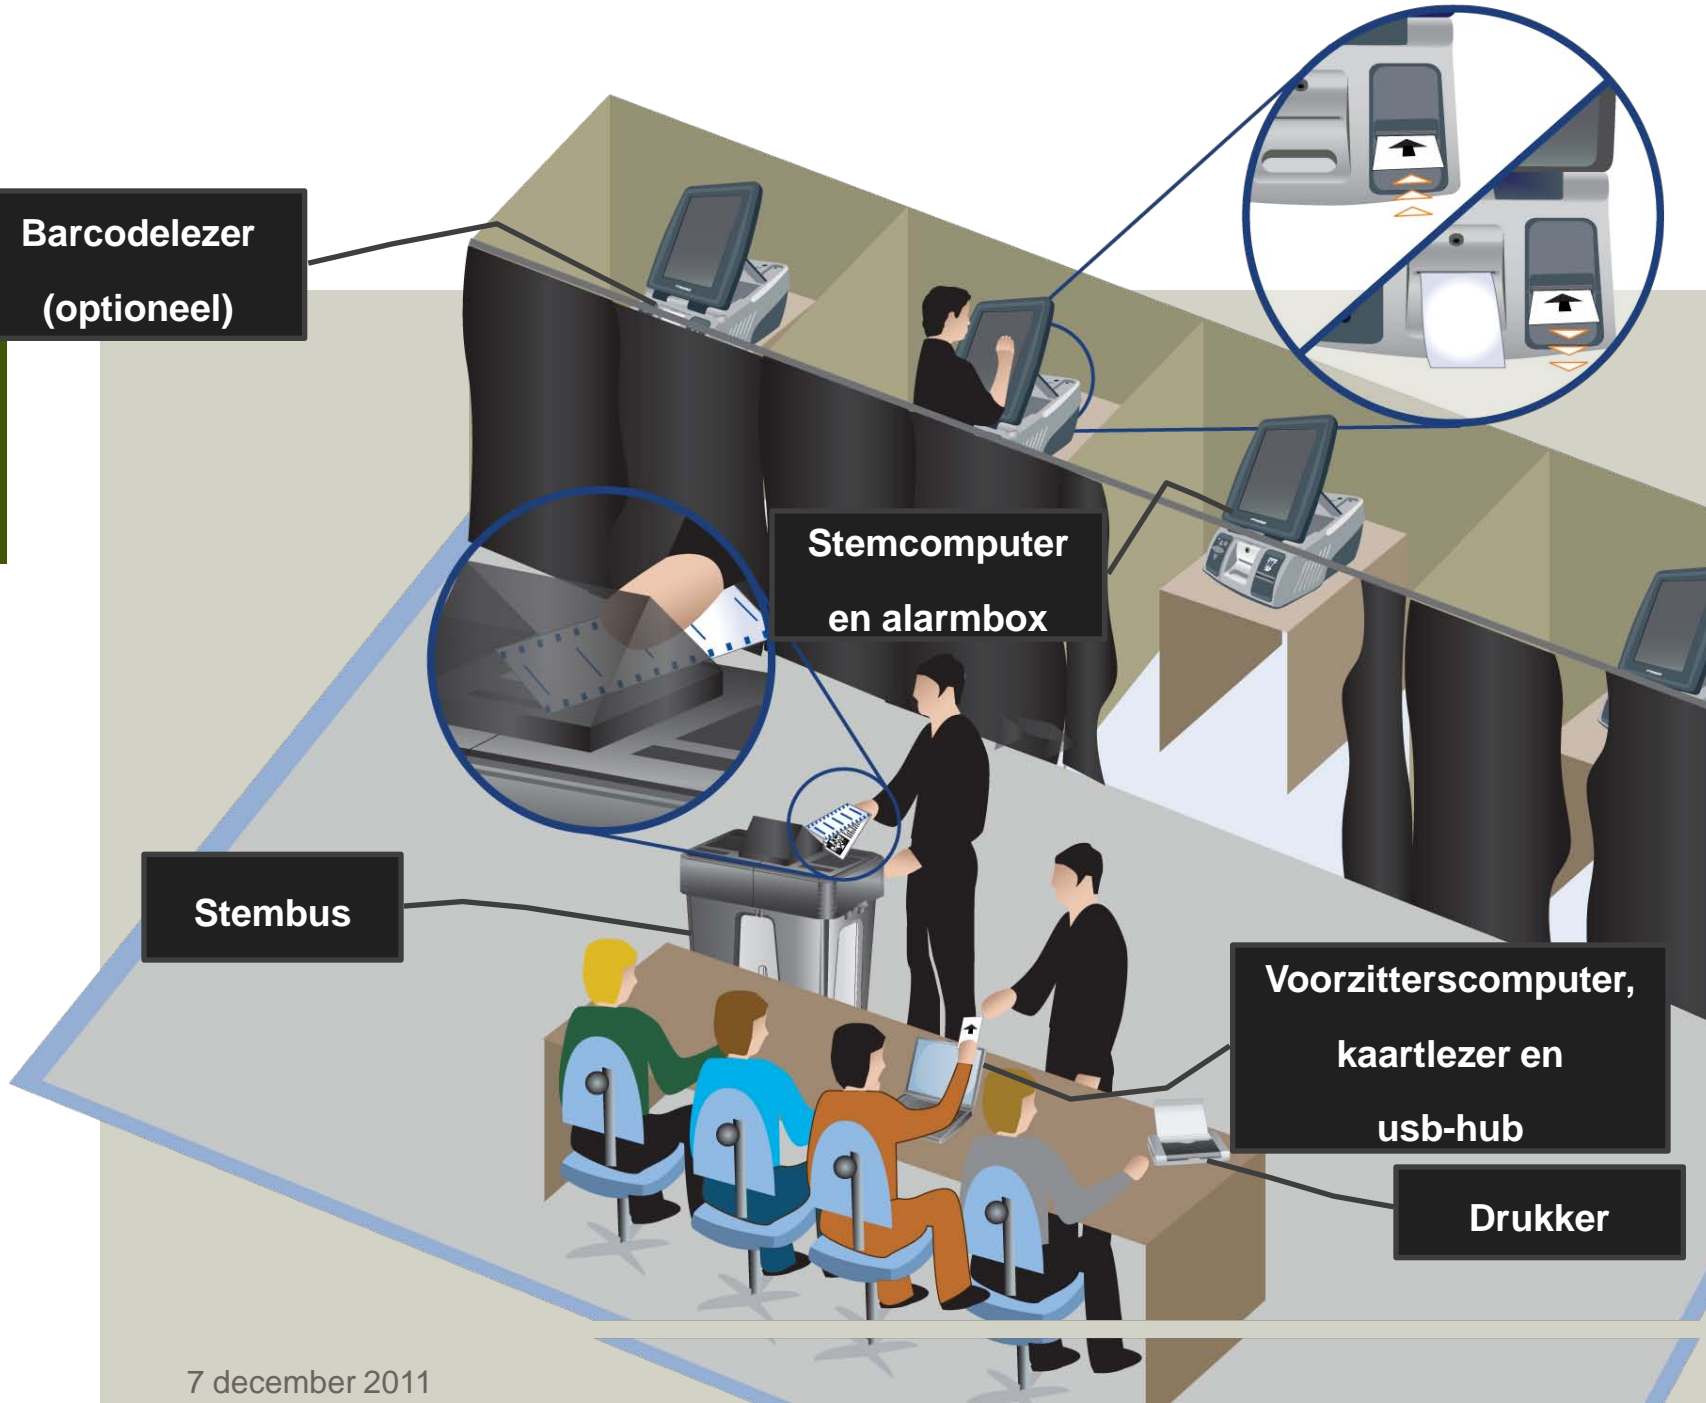

- Regeringsbeslissingen:
 - Federaal
 - Regionaal
- Gebruik nieuw stelsysteem vanaf verkiezingen oktober 2012

**Barcodelezer
(optioneel)**

**Stemcomputer
en alarmbox**

Stembus

**Voorzitterscomputer,
kaartlezer en
usb-hub**

Drukker

► Voorzitterscomputer

Voorzitterscomputer en toebehoren

Stembus

Voorzitters-
computer

Kaartlezer

7 december 2011

USB-hub

Drukker

► Stemcomputer

Stemcomputer

Drukker

**Drukker en
kaartlezer**

Sleutel

Alarmbox

Achteraanzicht

► Concept stemsysteem

1

Steek de kaart in de stemcomputer in de richting van de pijl

2

Volg de instructies op het scherm

► Concept stemsysteem

Breng uw stem uit

Bevestig uw stem